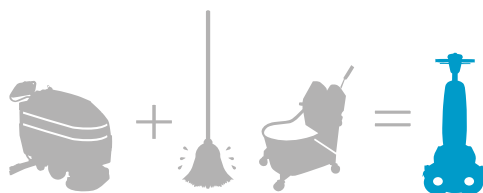

Lavasciuga di grandi dimensioni con la flessibilità di un mocio

lava e asciuga

- Raggio di pulizia di 46 cm
- 2 motori a spazzole potenti
- Protezione in nylon
- Raggiunge anche gli angoli più remoti

mobilità estrema